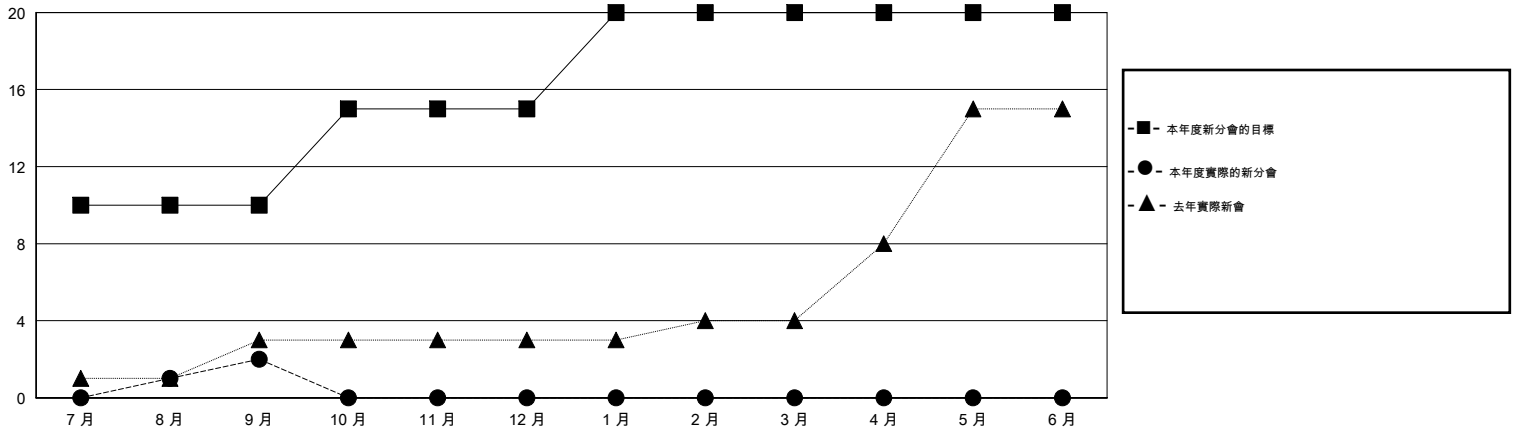

MONTHLY MEMBERSHIP PROGRESS REPORT

District 387

Results as of: 9/30/2016

GMT: ZE RAN SU

地點 CHINA

GMT憲章區 5

分會				
成果 2016-2017				
季	新分會目標	新會	會員流失的分會	淨增/減
7月/8月/9月	10	2	2	0
10月/11月/12月	5	0	0	0
1月/2月/3月	5	0	0	0
4月/5月/6月	0	0	0	0

位會員@每位須繳				
成果 2016-2017				
季	新會員目標	增加的授證/新會員	退會人數	淨增/減
7月/8月/9月	5	224	615	-391
10月/11月/12月	200	0	0	0
1月/2月/3月	85	0	0	0
4月/5月/6月	10	0	0	0

目標與實際新會累積