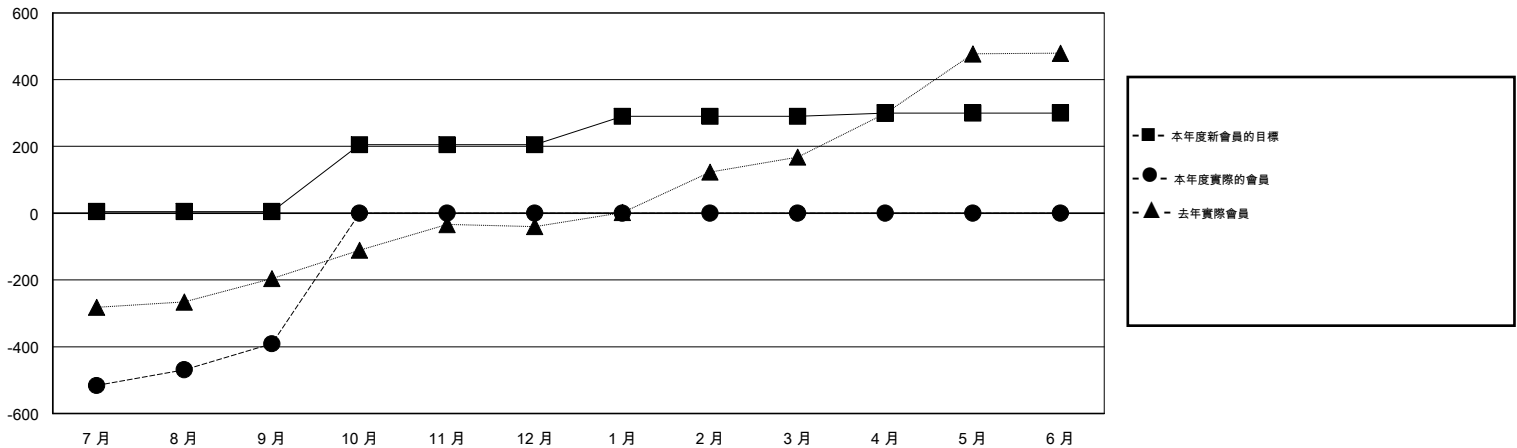

目標和實際會員累積

已取消的分會: 2	36 CLUBS OF 74 增添1位或以上的新會員	性別分佈
放棄的會員		男 1,312 (61.80%)
過世 0		女 811 (38.20%)
分會已取消 0	點擊這裡取得健康評估資料	家庭單位會員 171
其他 615		戶長 83
總計 615		非戶長 88